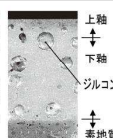

ご選定カラー

BW1  
ビィ7471

リモコンデザイン

参考写真(※) 壁リモコン

クレイ機能

パワーストリーム洗浄

強力な水流が便器鉢内のすみずみまで回り、少ない水でもしっかり汚れを洗い流します。

フチレス形状

フチを丸ごとなくし、サッとひと拭き、お掃除ラクラクです。

ハイパーキラミック

キズ、汚れに強く、  
銀イオンパワーで細菌の繁殖も抑えます。

キズ汚れに強い

高硬度のジルコンを釉薬の表面まで含んでいるので、キズがつきにくく、汚れの付着を軽減します。

汚物汚れに強い

しっかりエコ

【試算条件】4人家族(男性2人、女性2人)が大1回/人・日、小3回/人・日使用した場合で算出。【引用元】省エネ・防犯住宅推進プロジェクト(単価)上下水道:265円/m<sup>3</sup>(税込)

ECO5

お掃除ラクラク

クレイ便座

汚れが入りやすいつぎみがありません。新素材により気になる便座裏の汚れもサッとひと拭き、お掃除ラクラク。

ノズル先端着脱

ノズルの先端を取り外してカンタン交換可能です。

停電対応

停電の際にも手動で便器の水を流すことができます。