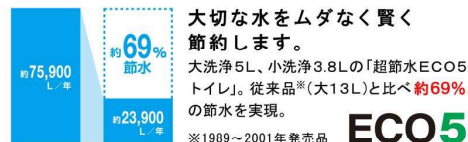

フチを丸ごとなくし、サッとひと拭き、お掃除ラクラクです。

ハイパーキラミック

キズ、汚れに強く、  
銀イオンパワーで細菌の繁殖も抑えます。

キズ汚れに強い

高硬度のジルコンを釉薬の表面まで含んでいるので、キズがつきにくく、汚れの付着を軽減します。

汚物汚れに強い

しっかりエコ

【試算条件】4人家族(男性2人、女性2人)が大1回/人・日、小3回/人・日使用した場合で算出。【引用元】省エネ・防犯住宅推進プロジェクト(単価)上下水道:265円/m<sup>3</sup>(税込)