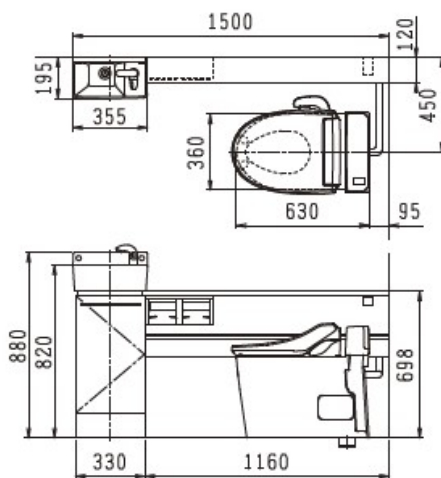

■特長

ボウル

手をすっぽり包み込み、水ハネを抑える深いボウルです。

水栓

握りやすいレバー式単水栓です。

既存の給排水管をそのまま利用

新たな給排水の立上げは不要です。手洗キャビと便器をひとつの止水栓で接続できます。配水管は便器内のトラップに接続して排水可能。

施工条件
・便器から必ず95mm
離して施工

タオルバー

キャビネットの取手はタオルバーになる長さに設計。

キャビネット

キャビネット内は、ちょっとした小物が収納可能です。

SmartClean 専用手洗

新たな給排水は不要。簡単施工で快適空間

品番	品名
LTCK352SLA1C-A BW1	手洗キャビ
AU1170W-OA	カウンター付2連紙巻器

※品番末尾 BW1 は、色品番です。

■ボウルカラー

■扉カラー

■オプション

1,020mm幅
AU1020W-O◇
カウンター付2連紙巻器

1,170mm幅
AU1170W-O◇
カウンター付2連紙巻器

便器からの立上がりサポート
やちょっとした小物置き場にも最適です。

■カウンターカラー (▽)

【お願い】
・商品写真は印刷のため、実物とは若干異なります。カラー仕様等は実際の商品見本でお確かめ下さい。
・商品写真は参考例となっております。実際に小物や花瓶等をレイアウトされる場合は、落下等の事故がないようお取り扱いにご注意下さい。