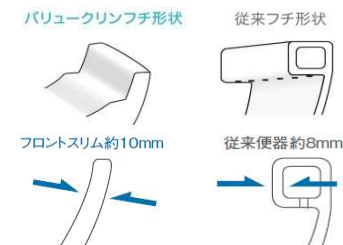

## 「サッ!!」でキレイ お掃除スタイルまでキレイに

一番汚れる便器手前のフチを薄くした、『フロントスリム』  
大変だったフチ裏のお掃除が、  
「サッ!!」とひと拭きで完了!

お掃除スタイルまでキレイにする、ジャニスオリジナルの形状です。

## サイクロン洗浄でキレイ

左右から2つの水流で、便器内をぐるり・くまなく洗浄します。