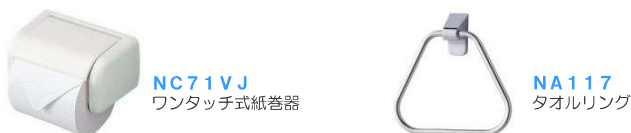

ValueClean II

品番	品名
SC8091-SGB BW1	便器セット
ST0793-1EM BW1	陶器タンクセット
JCS-590DRN BW1	温水洗浄便座 (オプション)
NC71VJ BW1	ワンタッチ式紙巻器
NA117	タオルリング

※品番末尾 BW1 は、色品番です。

■カラー

■アクセサリ

「サッ!!」でキレイ お掃除スタイルまでキレイに

一番汚れる便器手前のフチを薄くした、『フロントスリム』
大変だったフチ裏のお掃除が、
「サッ!!」とひと拭きで完了!

お掃除スタイルまでキレイにする、ジャニスオリジナルの形状です。

フロントスリムの秘密

一見、薄くてスリムなフロントスリムですが、
実は従来便器のフチより陶器自体が分厚く、頑丈な構造なのです。

サイクロン洗浄でキレイ

左右から2つの水流で、便器内をぐるり・くまなく洗浄します。

つるつる表面 Gコート

ガラス質の透明な釉薬で表面のマイクロレベルの凸凹をつるつるに、ついた汚れも落ちやすく。

薄型タンクで空間広々

薄型でも手洗いスペースを185mm確保し水ハネを気にせずしっかりと手洗いができます。

節水6L対応!

従来13L便器と比べると、4人家族で1日に使う水量を約半分以上の62%もカット。

従来品13L	約62% 節水効果
年間使用水量 75,920L 約20,119円	大6.0L 小4.5L 年間使用水量 28,470L 約7,540円

リモコン・脱臭機能付温水洗浄便座 JCS-590DRN (オプション)

ワイヤレスリモコン操作タイプで操作らくらく。便利な機能いっぱいのお便座です。

- ●新機能 (貯湯タンク洗浄)
- ●シングルノズル
- ●ワンタッチスライド

2012年
省エネ基準達成率
117%

貯湯タンク洗浄	ノズルセルフクリーニング	オート脱臭	節電	節電タイマー (8時間)
電源ON/OFFスイッチ	おしり洗浄	ビデ洗浄	マッサージ洗浄	ムーブ洗浄
ノズル位置調整	水勢調整	おしり・ビデシングルノズル	便座ワンタッチスライド	便た簡単番説
ノズル洗浄	暖房便座	ワイヤレスリモコン	便座便ふたソフト閉止	静電容量式番座センサー