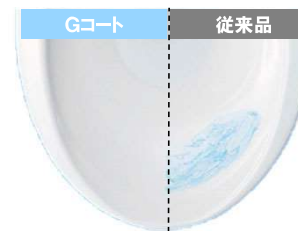

つるつる表面 Gコート

ガラス質の透明な釉薬で表面のマイクロレベルの凸凹をつるつるに、ついた汚れも落ちやすく。