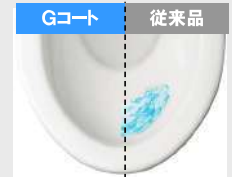

壁への水はねを防ぐハイバックガードデザイン。日頃のお手入れを軽減できます。

▼ 手洗部がゆったりとしており、手が洗いやすい設計です。

キレイ長持ち

Gコート

透明な軸薬で表面をマイクロレベルまでつるつるに、ついた汚れも落ちやすく。

かしこく節水

節水6L対応

13L便器と比べ、4人家族で1日に使う水量を約半分以上の59%もカット。水道料金は年間で約12,000円もお得です。