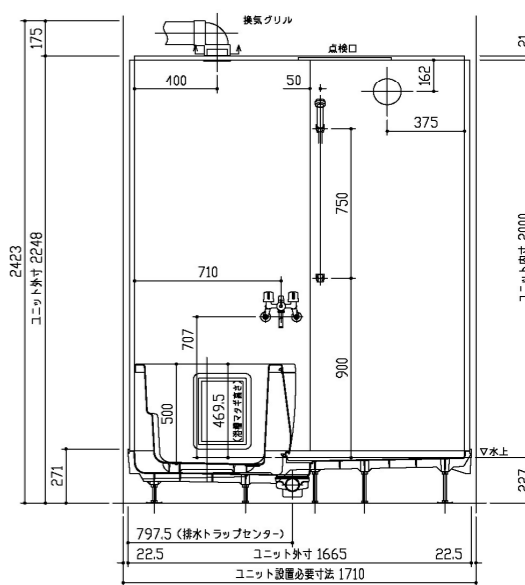

※ご提案仕様とは異なります。

※1014サイズは壁付け水栓仕様となります。

panbath style

《給湯対専用》

お手入れのしやすい
一体成型panbath style

コンパクトサイズでも毎日使う浴槽だから、
使い勝手や安全性にこだわっています。

- 1 掴みやすい浴槽枠
- 2 安定感のある背もたれ角度
- 3 前へのずれ込みを防ぐアームレスト
- 4 浴槽内の滑りを防ぐパターン加工
- 5 腰掛けながら楽に浴槽に入れる広めの枠
- 6 リラックスして入浴できるラウンド形状

タオル掛け

点検口収納
※1014サイズは
つきません。

照明

LEDダウンライト照明

換気扇

天井換気扇

Color Variation					
	アクセントパネル		サイドパネル	床	浴槽
A		D			
	ソルテイオニックス		ピリュイグリーン	ニューソレイユ	ブラウンーホワイト
B		E			
	ブロッコベージュ		ピリュイピンク	ニューソレイユ	ブラウンーホワイト
C		F			
	オランジェリー		ピリュイブラウン	ニューソレイユ	ブラウンーホワイト

※上記図面は1116サイズです。
※上記図面はドア位置1Rとなります。
※図面の縮尺は同一ではありません。