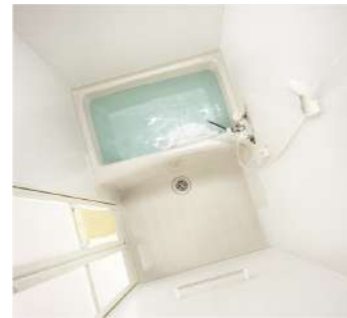

※ご提案仕様とは異なります。

※1014サイズは壁付け水栓仕様となります。

panbath style

《給湯対専用》

お手入れのしやすい
一体成型panbath style

コンパクトサイズでも毎日使う浴槽だから、
使い勝手や安全性にこだわっています。

- 1 掴みやすい浴槽枠
- 2 安定感のある背もたれ角度
- 3 前へのずれ込みを防ぐアームレスト
- 4 浴槽内の滑りを防ぐパターン加工
- 5 腰掛けながら楽に浴槽に入れる広めの枠
- 6 リラックスして入浴できるラウンド形状

LED照明(温白色)

消費電力も抑えた長寿命LEDで、
交換の手間も軽減されます。

お手入れ簡単

カビが生えにくい、乾式目地を採用

デッキ2バルブ水栓

※1014サイズは
壁付け水栓と
なります。

誰でも簡単に操作できる水栓。
お子様でも安心です。

300×600ミラー

300×600の縦長ミラー

滑りにくい床

エンボス加工を施し、安全
性にも配慮しました。

お掃除し易い収納棚

ベルトが上げ下げできて、取り外
しも可能なクリアオープン棚(ホワイト)

折戸

わずかな力で開閉でき、開
口幅もゆったりです。

他標準仕様

タオル掛け

点検口収納
※1014サイズは
つきません。

照明

LEDダウンライト照明

換気扇

天井換気扇

Color Variation					
	アクセントパネル		サイドパネル	床	浴槽
A		D			
	ソルテイオニックス		ピリュイグリーン	ニューソレイユ	ブラウンーホワイト
B		E			
	ブロッコベージュ		ピリュイピンク	ニューソレイユ	ブラウンーホワイト
C		F			
	オランジェリー		ピリュイブラウン	ニューソレイユ	ブラウンーホワイト