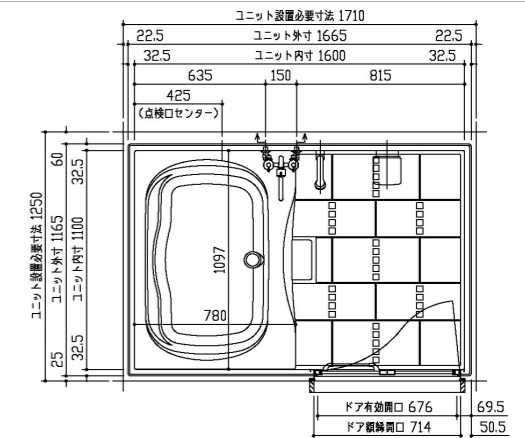

※ご提案仕様とは異なります。

※1014サイズは壁付け水栓仕様となります。

panbath style

《給湯対専用》

お手入れのしやすい
一体成型panbath style

コンパクトサイズでも毎日使う浴槽だから、
使い勝手や安全性にこだわっています。

- 1 掴みやすい浴槽枠
- 2 安定感のある背もたれ角度
- 3 前へのずれ込みを防ぐアームレスト
- 4 浴槽内の滑りを防ぐパターン加工
- 5 腰掛けながら楽に浴槽に入れる広めの枠
- 6 リラックスして入浴できるラウンド形状

タオル掛け

点検口収納
※1014サイズは
つきません。

照明

LEDダウンライト照明

換気扇

天井換気扇

Color Variation					
	アクセントパネル		サイドパネル	床	浴槽
A		D			
	ソルテイオニックス		ピリュイグリーン	ニューソレイユ	ブラウンーホワイト
B		E			
	ブロッコベージュ		ピリュイピンク	ニューソレイユ	ブラウンーホワイト
C		F			
	オランジェリー		ピリュイブラウン	ニューソレイユ	ブラウンーホワイト

※上記図面は1116サイズです。
※上記図面はドア位置1Rとなります。
※図面の縮尺は同一ではありません。