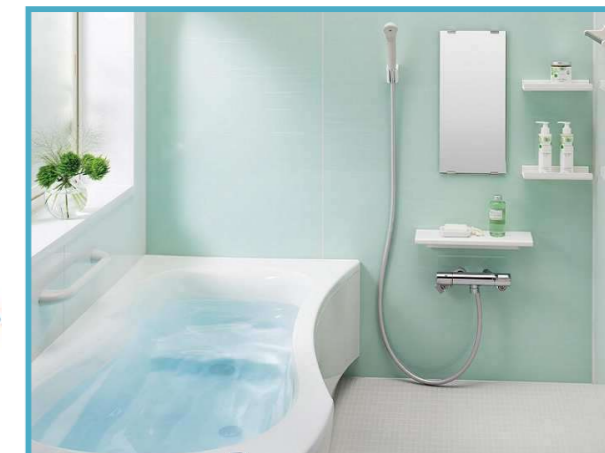

3Dラインで生まれる光と影。

明るい部分がより洗い場を広く
感じさせる効果をもたらします。

“空間ひろびろ。心地よい3D空間”

※写真はイメージです。標準スペックとは異なります。

Relax

心地よさが続く

3Dエルゴデザインがお届けする
“リビングで寛ぐようなバスタイム”

●うつくし浴槽 人造大理石バスタブ「スターク」

●うつくしフロアW(ダブル)

2つの溝で水はけの良さと
お手入れのしやすさを両立しました
①フロアのアーチ形状に沿って水が
引き込まれます。
②小溝が水を誘導し、排水口方向に流します。
2つの溝で水はけの良さとお手入れのしやすさが両立。

●うつくしドア

汚れがたまりやすいガラリや、
カビが発生しやすいゴムパッキンがないので、とてもお掃除
がラクになりました。

●カミトリ名人+(プラス)

※抗菌効果

シャワーを使った時の水流で、
フロアのゴミを渦巻きのように
集めます。集まったゴミはトン
トンとゴミ箱へ。
アタッチメントはぬめりや臭い
を防ぐ抗菌効果を+プラスして
います。

Option

カスタマイズ

お客様にあわせたプランが可能。
“オプション追加で自由にアレンジ”

必要な基本性能を備えたシンプルなバスルーム。
オプションを加えることで、使いやすいオリジナ
ル空間が可能です。

基本仕様

選べるオプションで使い勝手をアレンジ!

●握りバー樹脂_400

●コンパクトミラー

- ・フリー窓枠 クリアホワイト 1250mm×4本(見込み200)
- ・循環(L型)+浴槽への孔加工追加

Option オプション

サウンドシャワーe

サウンド機能の豊かな音の広がり。お気に入りの音楽を聴きながら、リラックス入浴が楽しめます。

音源機器はお手持ちの、携帯オーディオなど、ほとんどの機器が接続可能。音源機器を吊るせる便利なフック付。

うるおい浴+(プラス)

お湯全体に広がるマイクロの泡が肌の奥まで浸透して入浴後のしっとり感とポカポカ感を長続きさせる「マイクロバブル」と、パルス噴流のマッサージ感が身体に心地よい「ジェットバス」。二つの泡がスイッチひとつで切り替えられます。