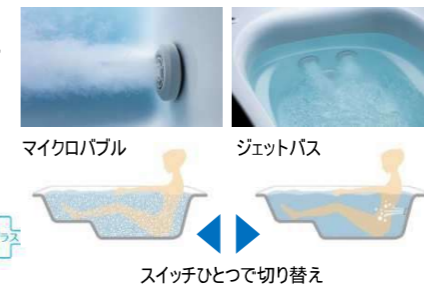

●壁色 <正面パネル>

Standard Equipment 標準スペック

- フラット天井(断熱無し)
- キューブ型照明(LED)1灯 ※1621は2灯

- 天井付け換気扇

●うつくし浴槽

人造大理石浴槽 スターク
ポップアップ排水栓、ハンドグリップなし

傷が付きにくい
硬さを保ちながら
なめらかな入り心地

※写真はイメージです。標準スペックとは異なります。

●水栓まわり

- eシャワー (ホワイトタイプ)
 - ・シルバーグレーホース
 - ・樹脂製フック KVK製
- 洗い場側 一般水栓 KVK製
-

●ミラー・収納まわり

オプションをつけて自由にアレンジ。ライフスタイルに合わせてカスタマイズが可能です。

オプションからご選択ください

●うつくしドア(折戸) ホワイト

従来のドアに比べ上部、下部ともにシンプル設計
汚れが入りにくくお手入れも簡単

●その他

- ・フリー窓枠 クリアホワイト 1250mm×4本(見込み200)
- ・循環(L型)+浴槽への孔加工追加

Option オプション

サウンドシャワーe

サウンド機能の豊かな音の広がり。お気に入りの音楽を聴きながら、リラックス入浴が楽しめます。

音源機器はお手持ちの、携帯オーディオなど、ほとんどの機器が接続可能。音源機器を吊るせる便利なフック付。

うるおい浴+(プラス)

お湯全体に広がるマイクロの泡が肌の奥まで浸透して入浴後のしっとり感とポカポカ感を長続きさせる「マイクロバブル」と、パルス噴流のマッサージ感が身体に心地よい「ジェットバス」。二つの泡がスイッチひとつで切り替えられます。

収納棚

ホワイトタイプ (2個)

コンパクトミラー

浴槽側握りバー

浴槽側樹脂タイプ 400mm横(工費込)

うつくしドア 開き戸

かすみ面材 ホワイト

従来のドアに比べ上部、下部ともにシンプル設計。汚れが入りにくくお手入れも簡単。開け閉めが簡単な開き戸タイプ。