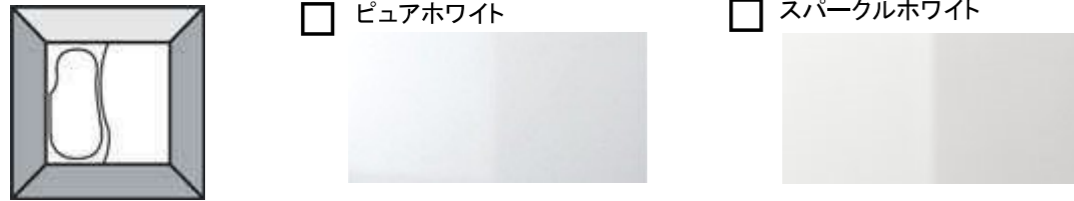

●壁(周辺パネル)

Color Variation カラー・サイズバリエーション

- サイズ 1616 1621
- 設置場所 1階設置 階上設置
- エリア 一般地 寒冷地 ※オプション (水栓+トラップ保温)

- ドア位置 R L CR CL

●うつくし浴槽 [人造大理石スターク] ポップアップ排水栓

●エプロン

●うつくしフロア

●壁色 <周辺パネル>

●水栓まわり

- eシャワー (ホワイトタイプ)
 - ・シルバーグレーホース
 - ・樹脂製フック KVK製
- 洗い場側 一般水栓 KVK製
-

●ミラー・収納まわり

オプションをつけて自由にアレンジ。ライフスタイルに合わせてカスタマイズが可能です。

オプションからご選択ください

●うつくしドア(折戸) ホワイト

従来のドアに比べ上部、下部ともにシンプル設計
汚れが入りにくくお手入れも簡単

●その他

- ・フリー窓枠 クリアホワイト 1250mm×4本(見込み200)
- ・循環(L型)+浴槽への孔加工追加

Option オプション

サウンドシャワーe

サウンド機能の豊かな音の広がり。お気に入りの音楽を聴きながら、リラックス入浴が楽しめます。

音源機器はお手持ちの、携帯オーディオなど、ほとんどの機器が接続可能。音源機器を吊るせる便利なフック付。

うるおい浴+(プラス)

お湯全体に広がるマイクロの泡が肌の奥まで浸透して入浴後のしっとり感とポカポカ感を長続きさせる「マイクロバブル」と、パルス噴流のマッサージ感が身体に心地よい「ジェットバス」。二つの泡がスイッチひとつで切り替えられます。