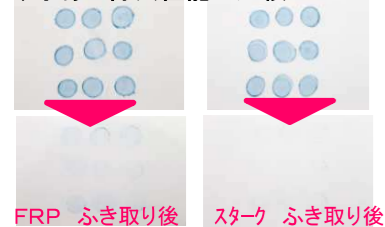

↓水あか除去性能の比較

↓耐久性の比較

自社開発の人造大理石は、長期間使用しても熱水による劣化が少なく強いバスタブです。

表面のなめらかさと美しさを保つので、長年経っても心地よい入浴が楽しめます。