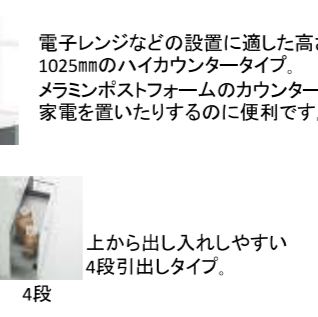

電子レンジなどの設置に適した高さ1025mmのハイカウンタータイプ。メラミンポストフォームのカウンターは、家電を置いたりするのに便利です。

Size

●奥行き D450

●間口

W1650

W1800

Option

サイドパネル

＜ご注意＞
A・C・Dプランには片側に壁またはサイドパネルが必要です。
※サイドは箱色グレー

スライド棚で炊飯時は庫内にすっきり。配膳時には炊飯器を引き出して使えます。

蒸気がこもらない電流感知式送風ファンを装備。(電流値2A以上)を感じし、蒸気がこもらないように自動的に送風開始します。

大きな物や背の高い物を収納しやすい開き扉のキャビネット。棚は高さを変えることができます。

蒸気に強いメラミン製のスチームガードパネルをウォールキャビネットの下に装備。扉と箱の隙間から蒸気が入り込むのを防ぎます。

置き場に困るゴミ箱もスッキリと。下部にキャスター付きのダストボックスワゴンをぴったりとセットできます。

電子レンジなどの設置に適した高さ1025mmのハイカウンタータイプ。メラミンポストフォームのカウンターは、家電を置いたりするのに便利です。

上から出し入れしやすい4段引出しタイプ。