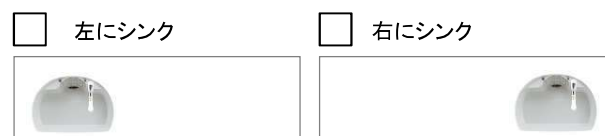

調理スペース広々のスタンダードなI型カウンター。半円形のG2シンクは、デザインのかわいらしさに加えて、カウンターが広く使えます。

まな板を置いてもゆとりの広さで調理がはかどります。

※詳細は裏面をご覧ください

Color

カラーバリエーション

●シンク

●取手

バー取手

●扉

ソフトホワイト

ソフトオレンジ

ライトチェリー

ブラウンチェリー

ダークチェリー

Size Variation サイズバリエーション

●間口

- W2100
- W2250
- W2400
- W2550
- W2700

●シンク位置

●奥行 650

●高さ

ベース 850

Color Variation カラーバリエーション

●扉シリーズ

Eシリーズ