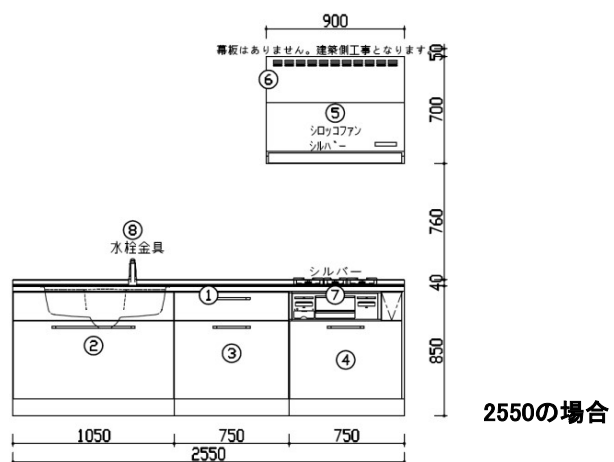

- W2100
- W2250
- W2400
- W2550
- W2700

●シンク位置

●奥行 650

●高さ

ベース 850

Color Variation カラーバリエーション

●扉シリーズ

Eシリーズ