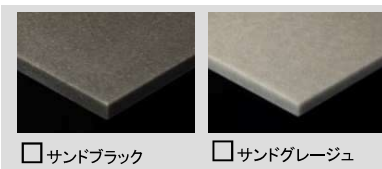

Option オプション

●カウンター [サンドグラーナ]

☐ サンドブラック ☐ サンドグレイジュ