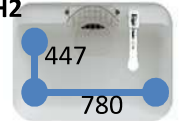

ブラウンチェリー

ダークチェリー

●カウンター

●シンク形状

G2

H2

●シンク色

ソルベブルー

シックベージュ

ライムグリーン

ピーチピンク

ホワイト

グレー

カフェベージュ

Standard Equipment 標準スペック

水栓金具