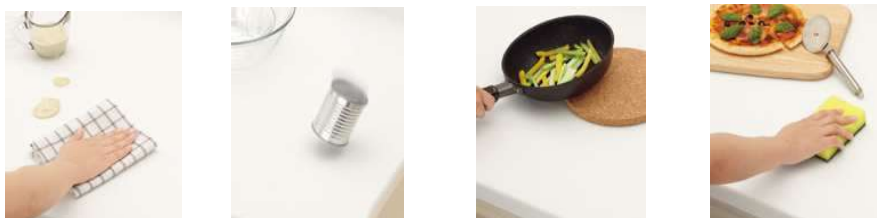

System kitchen

I型 : 2100・2250・2400・2550・2700

HS エントリープラン

好きなものに囲まれて、また新しい一日が始まる。
いつも、いつまでも、心地よさを。

ずっと、ここに届くもの。トクラス株式会社

※イメージ写真です。実際の仕様とは異なります。
(レンジフードはシロッコファンシルバーとなります)

“シンプル”は
なかなか心地よい

Clean

お手入れカンタン

TOCLASが誇るキッチンのために開発した
“人造大理石”カウンター・シンク
(MAID IN JAPAN)

キッチン作業の75%がワークトップとシンクで行われています。
毎日たくさん使う場所だから、“強く”“お手入れカンタン”にこだわりました。

- 汚れに強い**
汚れが染み込みにくく油汚れもさっとふくだけ。簡単キレイ。
- 衝撃に強い**
うっかり缶詰を落としても大丈夫。割れにくい素材。
- 熱に強い**
350°Cに熱したフライパンを10分放置しても変色なし。割れにも強い。
- キズに強い**
万が一キズがついてもナイロンたわしで簡単にもと通り。

カウンターとシンクは段差も隙間もないシームレス接合。だから“お手入れカンタン”

人造大理石のシンクは「錆」の心配もありませんステンレスだと・・・
ステンシンクは素材が異なるため接合に溝が出来てしまいます。また、もらい錆が発生すると一旦キレイにしても、お手入れによってはまた出てしまうのが悩みのタネです。

メインステージであるワークトップは毎日たくさん使う場所。だからこそ素材にこだわりました。

私たちは、長年の経験をいかし素材となる人造大理石から自社開発。だから複雑な形状もつくり出すことができます。また自社開発の強みは、お客様の声を直接反映できること。お客様にご満足いただける最高のワークトップを目指した結果がここにあります。